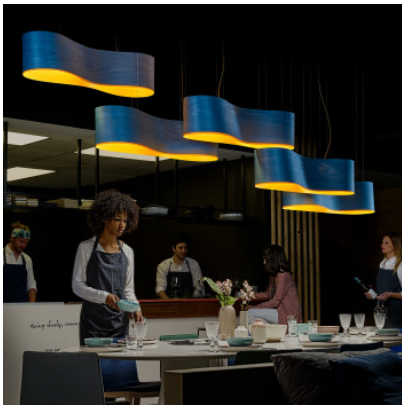

17.05.2024 15:59:36

Tous les prix indiqués sont avec 19% TVA pour livraison en Deutschland à laquelle s'ajoutent le cas échéant des Coûts d'expédition