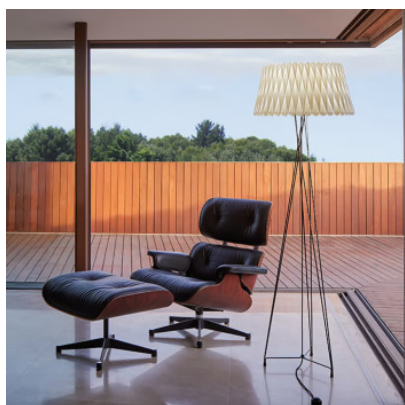

LZF Lamps Lola Floor

Lampadaire LZF Lola P avec abat-jour en placage de bois, structure en acrylique transparent et structure en métal. Répartition de la lumière diffuse. Pour ampoules E27. Avec variateur sur le câble.

blanc ivoire / noir MPN	2.059,00 € LOLA P BK 20
hêtre naturel / noir MPN	2.059,00 € LOLA P BK 22
blanc ivoire / nickel mat MPN	2.356,00 € LOLA P NI 20
hêtre naturel / nickel mat MPN	2.356,00 € LOLA P NI 22