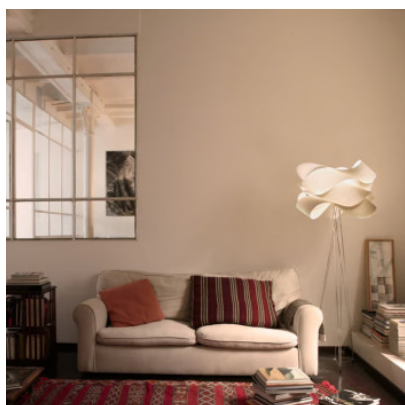

## LZF Lamps Link Floor

Lampadaire LZF Link P avec abat-jour en placage de bois et structure en métal. Répartition de la lumière diffuse. Pour ampoules E27. Avec variateur sur le câble.

blanc ivoire MPN	1.333,00 € LK P 20
cerise naturelle MPN	1.333,00 € LK P 21
gris MPN	1.333,00 € LK P 29
hêtre naturel MPN	1.333,00 € LK P 22