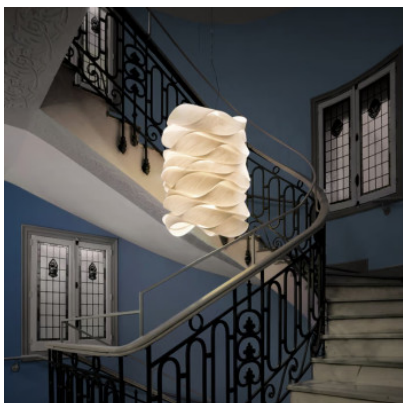

LZF Lamps Link Chain Small Suspension

Suspension LZF Link Chain 3 S avec abat-jour en placage de bois et structure en métal.
Répartition de la lumière diffuse. Pour ampoules E27. Rosette en nickel mat. Dimmable par phase.

blanc ivoire MPN	2.463,00 € LK3 S 20
cerise naturelle MPN	2.463,00 € LK3 S 21
gris MPN	2.463,00 € LK3 S 29
hêtre naturel MPN	2.463,00 € LK3 S 22

10.05.2024 21:49:09

Tous les prix indiqués sont avec 19% TVA pour livraison en Deutschland à laquelle s'ajoutent le cas échéant des Coûts d'expédition