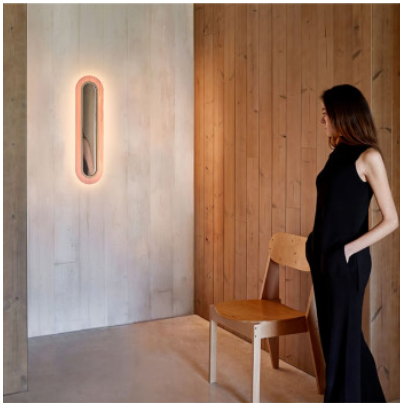

## LZF Lamps Lens Super Oval Wall

Applique murale LED LZF Lens SOV A avec abat-jour en placage de bois, miroir central et anneau en métal. Dimmable 0-10V.

blanc ivoire / noir mat	988,00 €
MPN	LENS SOV A BK LED DIM0-10V 20
Flux lumineux (lm)	573

cerise naturel / noir mat	988,00 €
MPN	LENS SOV A BK LED DIM0-10V 21
Flux lumineux (lm)	573

gris / noir mat	988,00 €
MPN	LENS SOV A BK LED DIM0-10V 29
Flux lumineux (lm)	573

hêtre naturel / noir mat	988,00 €
MPN	LENS SOV A BK LED DIM0-10V 22
Flux lumineux (lm)	573