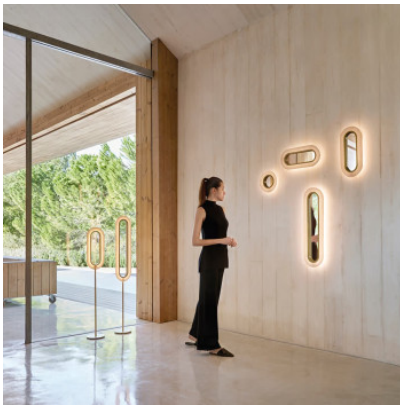

LZF Lamps Lens Super Oval Wall

Applique murale LED LZF Lens SOV A avec abat-jour en placage de bois, miroir central et anneau en métal. Dimmable 0-10V.

blanc ivoire / noir mat	988,00 €
MPN	LENS SOV A BK LED DIM0-10V 20
Flux lumineux (lm)	573

cerise naturel / noir mat	988,00 €
MPN	LENS SOV A BK LED DIM0-10V 21
Flux lumineux (lm)	573

gris / noir mat	988,00 €
MPN	LENS SOV A BK LED DIM0-10V 29
Flux lumineux (lm)	573

hêtre naturel / noir mat	988,00 €
MPN	LENS SOV A BK LED DIM0-10V 22
Flux lumineux (lm)	573

17.05.2024 16:25:30

Tous les prix indiqués sont avec 19% TVA pour livraison en Deutschland à laquelle s'ajoutent le cas échéant des Coûts d'expédition