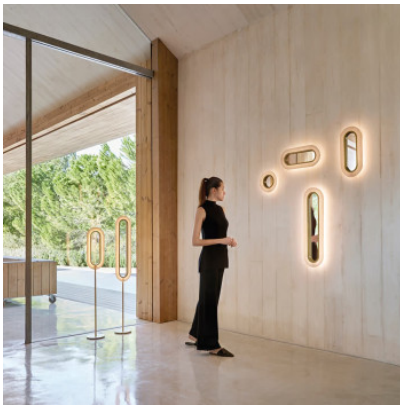

LZF Lamps Lens Oval Wall

Applique murale LED LZF Lens OV A avec abat-jour en placage de bois, miroir central et anneau en métal. Dimmable 0-10V.

blanc ivoire / noir mat	762,00 €
MPN	LENS OV A BK LED DIMO-10V 20
Flux lumineux (lm)	325

cerise naturel / noir mat	762,00 €
MPN	LENS OV A BK LED DIMO-10V 21
Flux lumineux (lm)	325

gris / noir mat	762,00 €
MPN	LENS OV A BK LED DIMO-10V 29
Flux lumineux (lm)	325

hêtre naturel / noir mat	762,00 €
MPN	LENS OV A BK LED DIMO-10V 22
Flux lumineux (lm)	325

18.05.2024 0:54:39

Tous les prix indiqués sont avec 19% TVA pour livraison en Deutschland à laquelle s'ajoutent le cas échéant des Coûts d'expédition