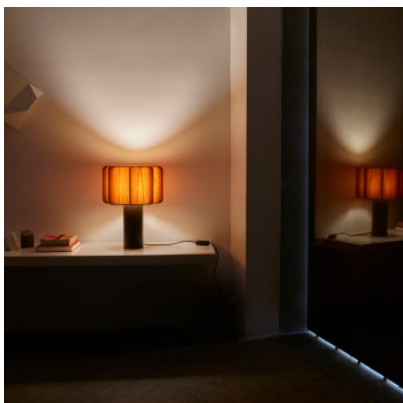

## LZF Lamps Kactos Table

Lampe de table LZF Kactos M avec abat-jour en placage de bois et cadre en acrylique, base en céramique. Éclairage diffus. Pour ampoules E27. Avec variateur sur le câble.

blanc ivoire, base blanc MPN	1.190,00 € KTO M WH 20
blanc ivoire, base noir MPN	1.190,00 € KTO M BK 20
cerisier naturel, base blanc MPN	1.190,00 € KTO M WH 21
cerisier naturel, base noir MPN	1.190,00 € KTO M BK 21
gris, base blanc MPN	1.190,00 € KTO M WH 29
gris, base noir MPN	1.190,00 € KTO M BK 29
hêtre naturel, base blanc MPN	1.190,00 € KTO M WH 22
hêtre naturel, base noir MPN	1.190,00 € KTO M BK 22