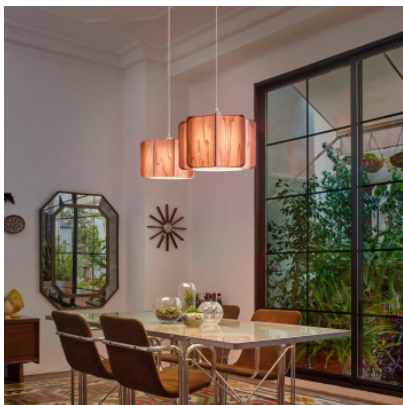

LZF Lamps Kactus Suspension

Suspension LZF Kactus S avec abat-jour en placage de bois et cadre en acrylique. Éclairage diffus. Pour ampoules E27. Dimmable par phase.

blanc ivoire, canopy blanc MPN	952,00 € KTO S WH 20
blanc ivoire, canopy noir MPN	952,00 € KTO S BK 20
cerisier naturel, canopy blanc MPN	952,00 € KTO S WH 21
cerisier naturel, canopy noir MPN	952,00 € KTO S BK 21
gris, canopy blanc MPN	952,00 € KTO S WH 29
gris, canopy noir MPN	952,00 € KTO S BK 29
hêtre naturel, canopy blanc MPN	952,00 € KTO S WH 22
hêtre naturel, canopy noir MPN	952,00 € KTO S BK 22