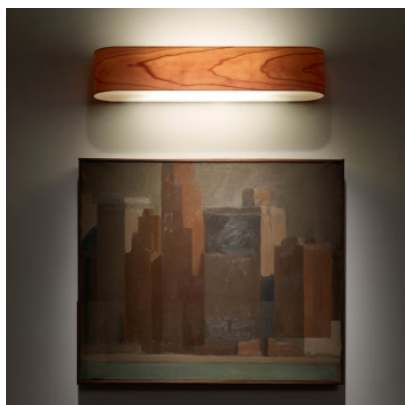

## LZF Lamps I-Club Small Wall

Applique murale LED LZF I-Club A avec abat-jour en placage de bois, diffuseur inférieur et supérieur en acrylique mat et satiné. Dimmable 0-10V.

blanc ivoire	678,00 €
MPN	I A LED DIMO-10V 20
Flux lumineux (lm)	737

cerise naturel	678,00 €
MPN	I A LED DIMO-10V 21
Flux lumineux (lm)	737

gris	678,00 €
MPN	I A LED DIMO-10V 29
Flux lumineux (lm)	737

hêtre naturel	678,00 €
MPN	I A LED DIMO-10V 22
Flux lumineux (lm)	737

18.05.2024 16:46:02