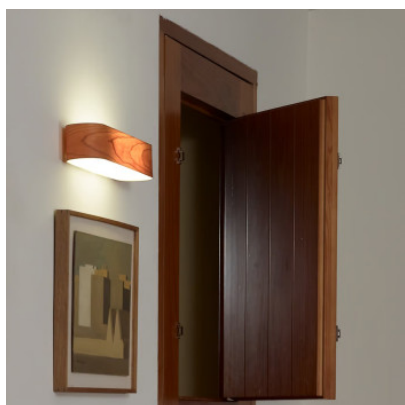

## LZF Lamps I-Club Small Wall

Applique murale LED LZF I-Club A avec abat-jour en placage de bois, diffuseur inférieur et supérieur en acrylique mat et satiné. Dimmable 0-10V.

blanc ivoire	678,00 €
MPN	I A LED DIMO-10V 20
Flux lumineux (lm)	737

cerise naturel	678,00 €
MPN	I A LED DIMO-10V 21
Flux lumineux (lm)	737

gris	678,00 €
MPN	I A LED DIMO-10V 29
Flux lumineux (lm)	737

hêtre naturel	678,00 €
MPN	I A LED DIMO-10V 22
Flux lumineux (lm)	737

18.05.2024 16:46:02