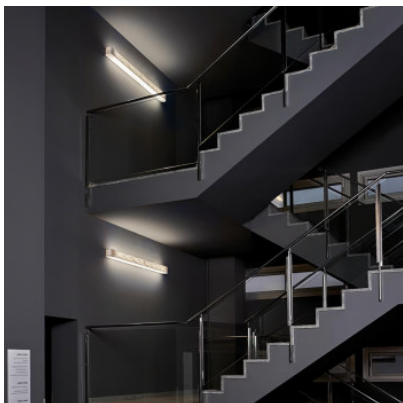

LZF Lamps I-Club Slim Wall

Applique murale LED LZF I-Club ASL avec abat-jour en placage de bois, diffuseur inférieur et supérieur en acrylique mat et satiné. Dimmable 0-10V.

blanc ivoire	1.892,00 €
MPN	I ASL LED DIMO-10V 20
Flux lumineux (lm)	2017

cerise naturel	1.892,00 €
MPN	I ASL LED DIMO-10V 21
Flux lumineux (lm)	2017

gris	1.892,00 €
MPN	I ASL LED DIMO-10V 20
Flux lumineux (lm)	2017

hêtre naturel	1.892,00 €
MPN	I ASL LED DIMO-10V 22
Flux lumineux (lm)	2017

18.05.2024 1:24:36

Tous les prix indiqués sont avec 19% TVA pour livraison en Deutschland à laquelle s'ajoutent le cas échéant des Coûts d'expédition