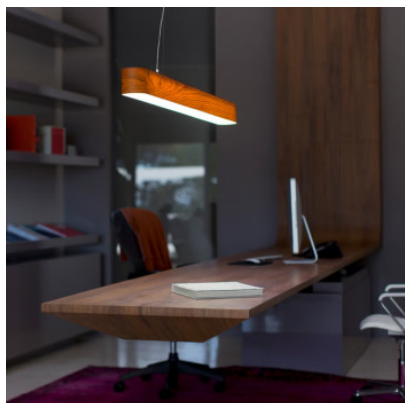

LZF Lamps I-Club Slim Short Suspension

Suspension LED LZF I-Club SSL 120 avec abat-jour en placage de bois, diffuseur supérieur blanc et diffuseur inférieur en acrylique satiné mat. Dimmable 0-10V.

blanc ivoire	1.333,00 €
MPN	I SSL 120 LED DIMO-10V 20
Flux lumineux (lm)	1966
cerise naturel	1.333,00 €
MPN	I SSL 120 LED DIMO-10V 21
Flux lumineux (lm)	1966
gris	1.333,00 €
MPN	I SSL 120 LED DIMO-10V 29
Flux lumineux (lm)	1966
hêtre naturel	1.333,00 €
MPN	I SSL 120 LED DIMO-10V 22
Flux lumineux (lm)	1966