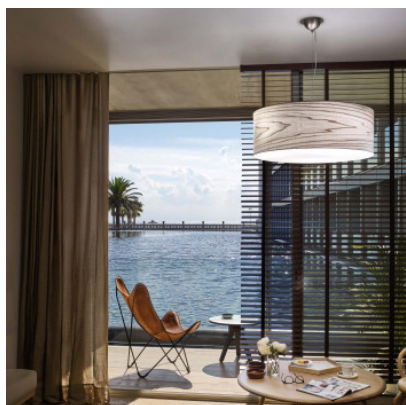

LZF Lamps Gea Large Suspension

Suspension LZF Super Gea à diffuseur en bois de placage et diffuseur inférieur en verre acrylique satiné. Distribution lumineuse directe et éclairage diffus. Rosette en nickel mat. Pour ampoule E27. Dimmable par phase.

blanc ivoire MPN	729,00 €-PDSF-821,00-€ GEA SG 20
bleu MPN	729,00 €-PDSF-821,00-€ GEA SG 28
gris MPN	729,00 €-PDSF-821,00-€ GEA SG 29
hêtre MPN	729,00 €-PDSF-821,00-€ GEA SG 22
jaune MPN	729,00 €-PDSF-821,00-€ GEA SG 24
merisier MPN	729,00 €-PDSF-821,00-€ GEA SG 21
orange MPN	729,00 €-PDSF-821,00-€ GEA SG 25
rouge MPN	729,00 €-PDSF-821,00-€ GEA SG 26

Ampoules
Dimensions

3 x E27 LED.
Diamètre de l'abat-jour 70 cm, hauteur de l'abat-jour 25 cm, longueur du câble 2,5 m, diamètre de rosette 8 cm, poids 3,2 kg.

20.04.2024 6:17:20

Tous les prix indiqués sont avec 19% TVA pour livraison en Deutschland à laquelle s'ajoutent le cas échéant des Coûts d'expédition