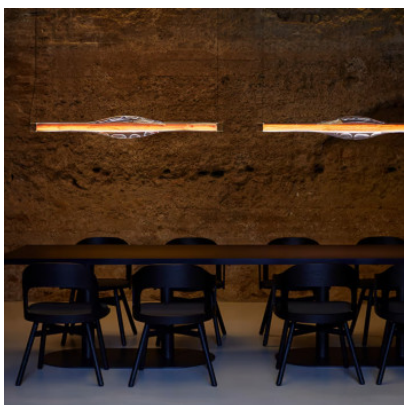

LZF Lamps Dune Horizontal Suspension

Suspension LED LZF Dune SH 120 avec abat-jour en placage de bois et verre borosilicaté soufflé à la bouche, orientable à 360°, diffuseur en acrylique mat et satiné et rosette en métal noir. Dimmable 0-10V.

blanc ivoire	2.321,00 €
MPN	DUNE SH 120 LED DIM0-10V 20
Flux lumineux (lm)	1528

cerise naturel	2.321,00 €
MPN	DUNE SH 120 LED DIM0-10V 21
Flux lumineux (lm)	1528

hêtre naturel	2.321,00 €
MPN	DUNE SH 120 LED DIM0-10V 22
Flux lumineux (lm)	1528