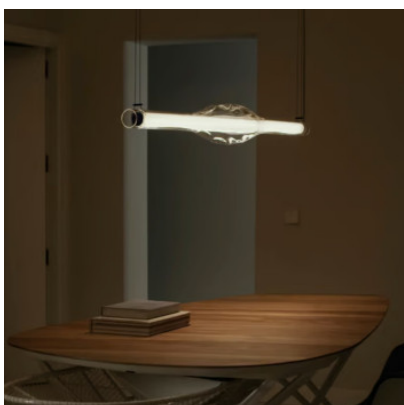

LZF Lamps Dune Horizontal Suspension

Suspension LED LZF Dune SH 120 avec abat-jour en placage de bois et verre borosilicaté soufflé à la bouche, orientable à 360°, diffuseur en acrylique mat et satiné et rosette en métal noir. Dimmable 0-10V.

blanc ivoire	2.321,00 €
MPN	DUNE SH 120 LED DIM0-10V 20
Flux lumineux (lm)	1528

cerise naturel	2.321,00 €
MPN	DUNE SH 120 LED DIM0-10V 21
Flux lumineux (lm)	1528

hêtre naturel	2.321,00 €
MPN	DUNE SH 120 LED DIM0-10V 22
Flux lumineux (lm)	1528