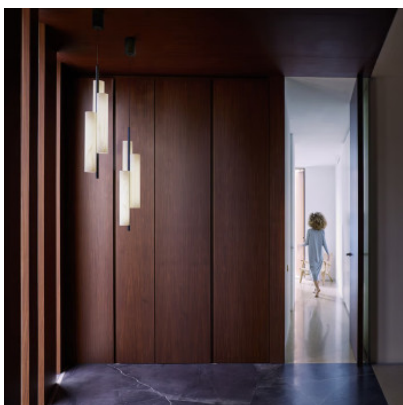

LZF Lamps Black Note Triplet Suspension

Suspension LED LZF Black Note Triplet avec abat-jour en placage de bois et structure en métal. Répartition de la lumière diffuse. Dimmable 0-10V.

blanc ivoire / noir mat	1.404,00 €
MPN	BKNT TR S BK LED DIMO-10V 20 914
Flux lumineux (lm)	

cerisier naturel / noir mat	1.404,00 €
MPN	BKNT TR S BK LED DIMO-10V 21 914
Flux lumineux (lm)	

gris / noir mat	1.404,00 €
MPN	BKNT TR S BK LED DIMO-10V 29 914
Flux lumineux (lm)	

hêtre naturel / noir mat	1.404,00 €
MPN	BKNT TR S BK LED DIMO-10V 22 914
Flux lumineux (lm)	

17.05.2024 21:29:01

Tous les prix indiqués sont avec 19% TVA pour livraison en Deutschland à laquelle s'ajoutent le cas échéant des Coûts d'expédition