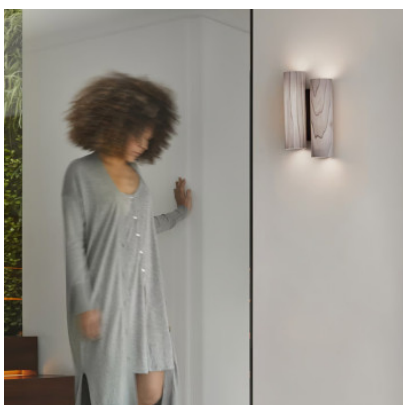

## LZF Lamps Black Note Duplet Wall

Applique LED LZF Black Note Duplet avec abat-jour en placage de bois et structure en métal.  
Répartition de la lumière diffuse. Dimmable 0-10V.

blanc ivoire / noir mat	750,00 €
MPN	BKNT DU A BK LED DIM0-10V 20
Flux lumineux (lm)	342

cerisier naturel / noir mat	750,00 €
MPN	BKNT DU A BK LED DIM0-10V 21
Flux lumineux (lm)	342

gris / noir mat	750,00 €
MPN	BKNT DU A BK LED DIM0-10V 29
Flux lumineux (lm)	342

hêtre naturel / noir mat	750,00 €
MPN	BKNT DU A BK LED DIM0-10V 22
Flux lumineux (lm)	342