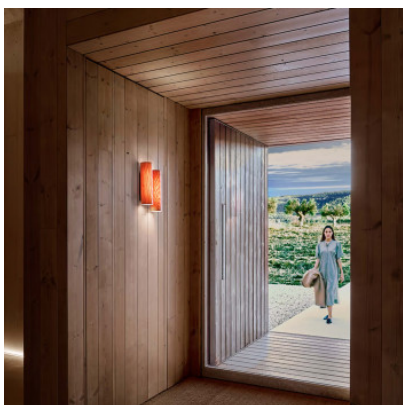

LZF Lamps Black Note Duplet Wall

Applique LED LZF Black Note Duplet avec abat-jour en placage de bois et structure en métal.
Répartition de la lumière diffuse. Dimmable 0-10V.

blanc ivoire / noir mat	750,00 €
MPN	BKNT DU A BK LED DIM0-10V 20
Flux lumineux (lm)	342

cerisier naturel / noir mat	750,00 €
MPN	BKNT DU A BK LED DIM0-10V 21
Flux lumineux (lm)	342

gris / noir mat	750,00 €
MPN	BKNT DU A BK LED DIM0-10V 29
Flux lumineux (lm)	342

hêtre naturel / noir mat	750,00 €
MPN	BKNT DU A BK LED DIM0-10V 22
Flux lumineux (lm)	342

17.05.2024 17:21:36

Tous les prix indiqués sont avec 19% TVA pour livraison en Deutschland à laquelle s'ajoutent le cas échéant des Coûts d'expédition