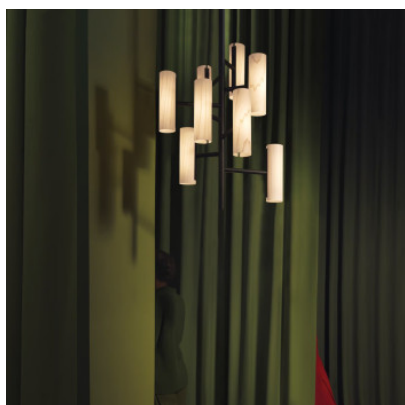

## LZF Lamps Black Note Chandelier Suspension

Suspension LED LZF Black Note Chandelier avec abat-jour en placage de bois et structure en métal. Répartition de la lumière diffuse. Dimmable 0-10V.

blanc ivoire / noir mat	2.213,00 €
MPN	BKNT CH S BK LED DIMO-10V 20
Flux lumineux (lm)	1800
cerisier naturel / noir mat	2.213,00 €
MPN	BKNT CH S BK LED DIMO-10V 21
Flux lumineux (lm)	1800
gris / noir mat	2.213,00 €
MPN	BKNT CH S BK LED DIMO-10V 29
Flux lumineux (lm)	1800
hêtre naturel / noir mat	2.213,00 €
MPN	BKNT CH S BK LED DIMO-10V 22
Flux lumineux (lm)	1800