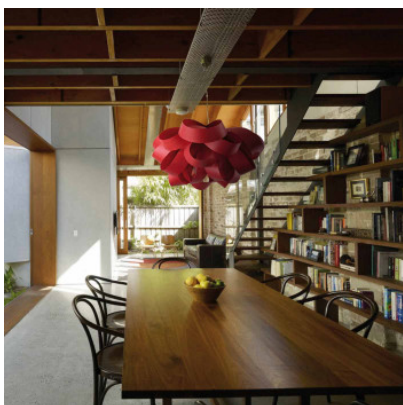

LZF Lamps Agatha Small Suspension

Suspension LZF Agatha SM en bandes de placage de bois enroulées. Lumière diffuse. Rosette en nickel mat. Pour ampoule E27. Dimmable par phase.

blanc ivoire MPN	729,00 €-PDSF-821,00-€ ATA SP 20
gris MPN	729,00 €-PDSF-821,00-€ ATA SP 29
hêtre MPN	729,00 €-PDSF-821,00-€ ATA SP 22
merisier MPN	729,00 €-PDSF-821,00-€ ATA SP 21