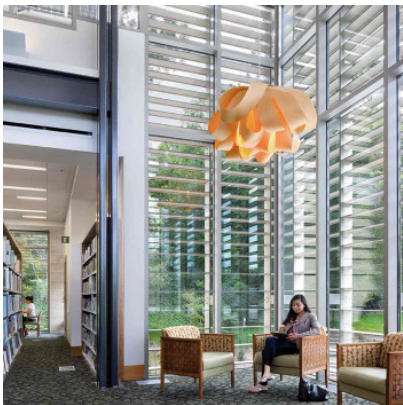

LZF Lamps Agatha Large Suspension

Suspension LZF Agatha SG en bandes de placage de bois naturel. Eclairage diffus. Rosette en nickel mat. Pour ampoules E27. Dimmable par phase.

blanc ivoire MPN	1.987,00 € ATA SG 20
gris MPN	1.987,00 € ATA SG 29
hêtre MPN	1.987,00 € ATA SG 22
merisier MPN	1.987,00 € ATA SG 21