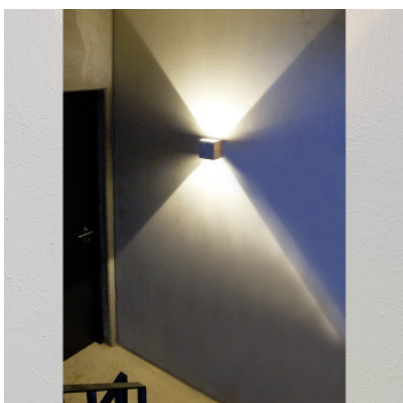

Lumini Brick 2-50

Applique murale à bas voltage Brick 2-50 à deux larges faisceaux vers le haut et le bas. En aluminium, soit brossé, soit laqué blanc mat, noir mat ou gris de titane.

blanc MPN	129,00 €-PDSF-219,00-€ BRICK2-50-MATTEWHITE
noir MPN	129,00 €-PDSF-219,00-€ BRICK2-50-MATTEBLACK

Ampoules 1 ampoule halogène GY6,35 12V max. 50W
Dimensions Hauteur 102 mm, largeur 102 mm, profondeur 93,5 mm

27.04.2024 12:00:27

Tous les prix indiqués sont avec 19% TVA pour livraison en Deutschland à laquelle s'ajoutent le cas échéant des Coûts d'expédition