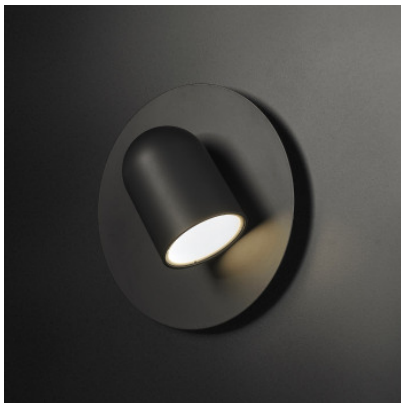

Lumina Perdue Wall Disc 19

Lampe à batterie LED Lumina Perdue en polycarbonate, ABS et PMMA avec Wall Disc 19.
Câble de charge USB magnétique. Autonomie 7 à 26 heures Temps de charge 4 heures
Variateur tactile à 3 niveaux (0%, 30%, 100%).

argent MPN	319,00 €-PDSF-351,00-€ PRDM0155MT00+PRDA0401OP
blanc mat MPN	319,00 €-PDSF-351,00-€ PRDM0102OP00+PRDA0401OP
bronze MPN	319,00 €-PDSF-351,00-€ PRDM0129MT00+PRDA0401OP
champagne MPN	319,00 €-PDSF-351,00-€ PRDM0116MT00+PRDA0401OP
noir mat MPN	319,00 €-PDSF-351,00-€ PRDM0101OP00+PRDA0401OP