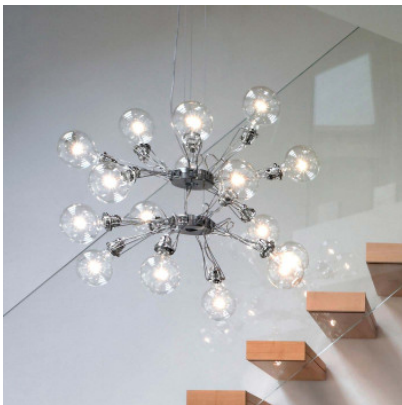

Lumina Matrix Doppia

noir soft-touch	1.369,00 €-PDSF 1.523,00 €
MPN	38701ST220
nickel	1.519,00 €-PDSF 1.690,00 €
MPN	38744220

30.04.2024 21:25:45

Tous les prix indiqués sont avec 19% TVA pour livraison en Deutschland à laquelle s'ajoutent le cas échéant des Coûts d'expédition