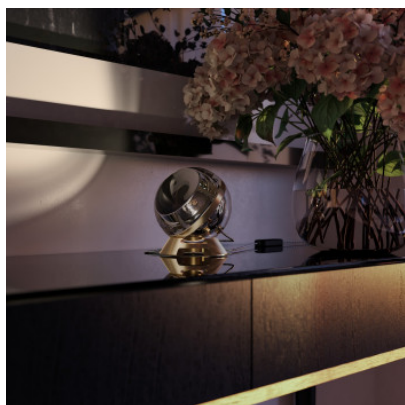

## Lumina Limbus Eye

Lampe de table LED Lumina Limbus Eye en matériaux durables et recyclables aluminium, acier et verre/cristal. Avec gradateur sur le câble.

aluminium / aluminium MPN Flux lumineux (lm)	579,00 €-PDSF-726,00-€ AT19122+19122K27 330
aluminium / laiton MPN Flux lumineux (lm)	579,00 €-PDSF-726,00-€ AT19122+19150K27 330
aluminium / noir MPN Flux lumineux (lm)	579,00 €-PDSF-726,00-€ AT19122+19101K27 330
laiton / aluminium MPN Flux lumineux (lm)	579,00 €-PDSF-726,00-€ AT19150+19122K27 330
laiton / laiton MPN Flux lumineux (lm)	579,00 €-PDSF-726,00-€ AT19150+19150K27 330
noir / aluminium MPN Flux lumineux (lm)	579,00 €-PDSF-726,00-€ AT19101+19122K27 330
noir / laiton MPN Flux lumineux (lm)	579,00 €-PDSF-726,00-€ AT19101+19150K27 330
noir / noir MPN Flux lumineux (lm)	579,00 €-PDSF-726,00-€ AT19101+19101K27 330