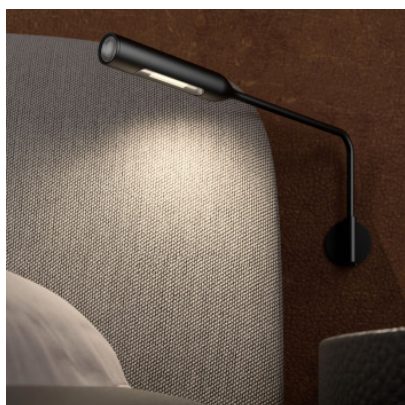

## Lumina Flo Wall

Applique murale à LED Lumina Flo Wall en aluminium et acier. Tête tournant sur 300°, bras pivotant sur 90° vers la droite et la gauche. A câble et fiche, variateur tactile à 2 niveaux.

blanc mat MPN	399,00 €-PDSF-440,00-€ 975020PK27
jaune mat MPN	399,00 €-PDSF-440,00-€ 975050PK27
noir classic MPN	399,00 €-PDSF-440,00-€ 97501K27
rouge mat MPN	399,00 €-PDSF-440,00-€ 975030PK27
noir soft-touch MPN	419,00 €-PDSF-470,00-€ 97501STK27
bronze métallique MPN	429,00 €-PDSF-482,00-€ 97529MTK27
nickel MPN	529,00 €-PDSF-589,00-€ 97544K27
gris acier MPN	559,00 €-PDSF-625,00-€ 97532K27

Ampoules  
Dimensions

3W LED, 2700K, 140 lm, CRI>90  
Profondeur max. 36 cm, hauteur 15 cm, longueur de la tête 18 cm, diamètre de fixation murale 5 cm, longueur du câble 165 cm, poids 0,55 kg.

29.04.2024 13:06:14