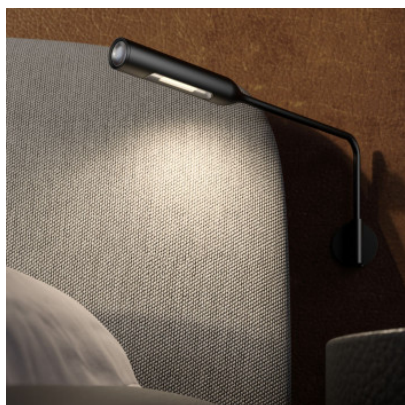

## Lumina Flo Wall

Applique murale à LED Lumina Flo Wall en aluminium et acier. Tête tournant sur 300°, bras pivotant sur 90° vers la droite et la gauche. A câble et fiche, variateur tactile à 2 niveaux.

blanc mat MPN	399,00 €-PDSF-440,00-€ 975020PK27
jaune mat MPN	399,00 €-PDSF-440,00-€ 975050PK27
noir classic MPN	399,00 €-PDSF-440,00-€ 97501K27
rouge mat MPN	399,00 €-PDSF-440,00-€ 975030PK27
noir soft-touch MPN	419,00 €-PDSF-470,00-€ 97501STK27
bronze métallique MPN	429,00 €-PDSF-482,00-€ 97529MTK27
nickel MPN	529,00 €-PDSF-589,00-€ 97544K27
gris acier MPN	559,00 €-PDSF-625,00-€ 97532K27

Ampoules  
Dimensions

3W LED, 2700K, 140 lm, CRI>90  
Profondeur max. 36 cm, hauteur 15 cm, longueur de la tête 18 cm, diamètre de fixation murale 5 cm, longueur du câble 165 cm, poids 0,55 kg.

29.04.2024 13:06:14