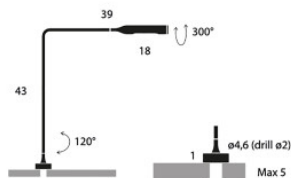

Lumina Flo Grommet F20

blanc mat MPN	409,00 €-PDSF-518,00-€ 962020PK27
jaune mat MPN	409,00 €-PDSF-518,00-€ 962050PK27
noir classic MPN	409,00 €-PDSF-518,00-€ 96201K27
rouge mat MPN	409,00 €-PDSF-518,00-€ 962030PK27
noir toucher doux, 2700K MPN	429,00 €-PDSF-541,00-€ 96201STK27
bronze métallique MPN	449,00 €-PDSF-565,00-€ 96229MTK27
nickel MPN	529,00 €-PDSF-666,00-€ 96244K27
gris acier MPN	569,00 €-PDSF-708,00-€ 96232K27

Ampoules
Dimensions

6W LED, 2700K, 355 lm, CRI>90
Longueur du bras 43 cm + 39 cm, longueur de la tête 18 cm,
profondeur du percement pour encastrément 2 cm, weight 0,6
kg.

19.04.2024 22:47:21

Tous les prix indiqués sont avec 19% TVA pour livraison en Deutschland à laquelle s'ajoutent le cas échéant des Coûts d'expédition