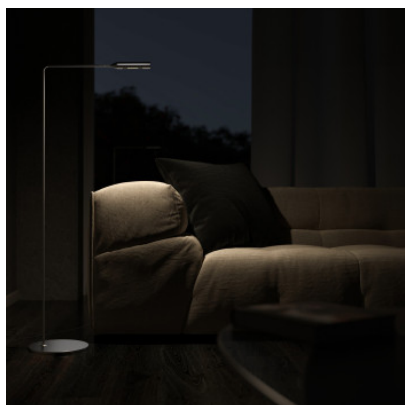

Lumina Flo Floor

gris acier, 3000K MPN	799,00 €-PDSF 1.148,00-€ 9453200
blanc mat MPN	599,00 €-PDSF 672,00-€ 945020PK27
jaune mat MPN	599,00 €-PDSF 672,00-€ 945050PK27
noir classic MPN	599,00 €-PDSF 672,00-€ 94501K27
rouge mat MPN	599,00 €-PDSF 672,00-€ 945030PK27
noir soft-touch MPN	639,00 €-PDSF 712,00-€ 94501STK27
bronze métallique MPN	709,00 €-PDSF 791,00-€ 94529MTK27
nickel MPN	949,00 €-PDSF 1.059,00-€ 94544K27
gris acier MPN	1.029,00 €-PDSF 1.148,00-€ 94532K27

Ampoules
Dimensions

6W LED, 2700K, 355 lm, CRI>90
Longueurs des bras 110 cm + 42 cm, longueur de la tête 18 cm,
diamètre de base 23 cm, poids 2,7 kg.

19.04.2024 16:22:28

Tous les prix indiqués sont avec 19% TVA pour livraison en Deutschland à laquelle s'ajoutent le cas échéant des Coûts d'expédition