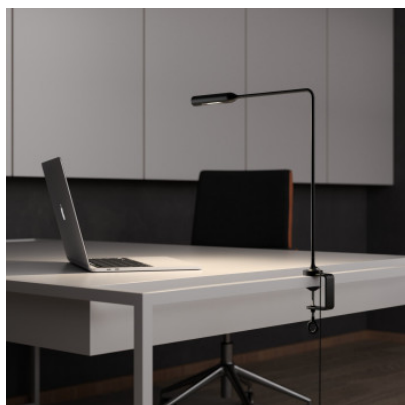

Lumina Flo Clamp

blanc mat MPN	469,00 €-PDSF-518,00-€ 955020PK27
jaune mat MPN	469,00 €-PDSF-518,00-€ 955050PK27
noir classic MPN	469,00 €-PDSF-518,00-€ 95501K27
rouge mat MPN	469,00 €-PDSF-518,00-€ 955030PK27
noir soft-touch MPN	489,00 €-PDSF-541,00-€ 955015TK27
bronze métallique MPN	509,00 €-PDSF-565,00-€ 95529MTK27
nickel MPN	599,00 €-PDSF-666,00-€ 95544K27
gris acier MPN	639,00 €-PDSF-708,00-€ 95532K27

Ampoules
Dimensions

6W LED, 2700K, 370 lm, CRI>90
Longueurs du bras 43 cm + 39 cm, longueur de la tête 18 cm, largeur de pince max. 4,7 cm, poids 0,8 kg.

20.04.2024 10:00:46

Tous les prix indiqués sont avec 19% TVA pour livraison en Deutschland à laquelle s'ajoutent le cas échéant des Coûts d'expédition