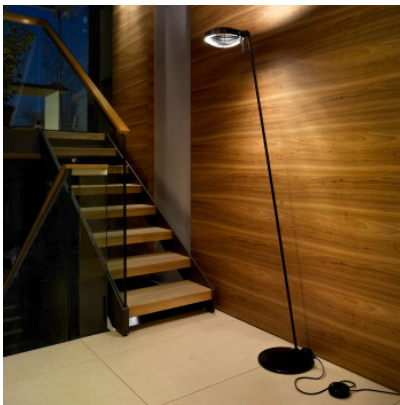

Lumina Elle 1

blanc mat	759,00 €-PDSF-845,00-€
MPN	61020P220
noir finition soft touch	799,00 €-PDSF-893,00-€
MPN	6101ST220
nickel	1.049,00 €-PDSF-1.172,00-€
MPN	6144220

29.04.2024 11:10:43

Tous les prix indiqués sont avec 19% TVA pour livraison en Deutschland à laquelle s'ajoutent le cas échéant des Coûts d'expédition