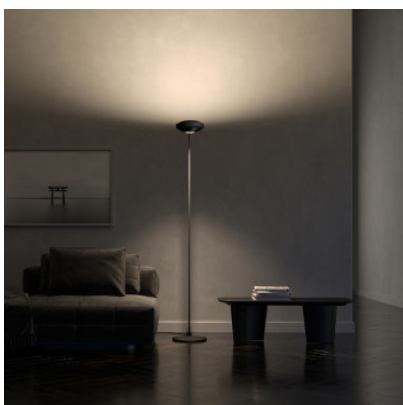

Lumina Elle 1 LED

blanc mat MPN	1.099,00 €-PDSF 1.226,00-€ 61L02OPK27220
bleu saphir MPN	1.099,00 €-PDSF 1.226,00-€ 61L06ZAK27220
noir soft touch MPN	1.179,00 €-PDSF 1.309,00-€ 61L01STK27220
bronze métallisé MPN	1.299,00 €-PDSF 1.440,00-€ 61L29MTK27220
nickel MPN	1.509,00 €-PDSF 1.678,00-€ 61L44K27220

Ampoules 45W LED, 2700K, 2280 lm, CRI 97
 Dimensions Hauteur 1,8 m, diamètre d'abat-jour 23 cm, diamètre de base 29,5 cm, poids 6,8 kg.

01.05.2024 4:51:37

Tous les prix indiqués sont avec 19% TVA pour livraison en Deutschland à laquelle s'ajoutent le cas échéant des Coûts d'expédition