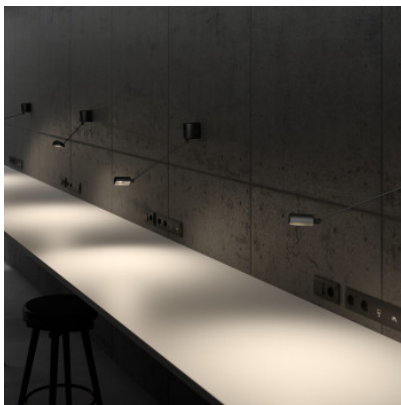

## Lumina Daphine Parete 35 LED

blanc mat MPN	299,00 €-PDSF-333,00-€ 05L020PK27
jaune mat MPN	299,00 €-PDSF-333,00-€ 05L050PK27
noir classic MPN	299,00 €-PDSF-333,00-€ 05L01K27
rouge mat MPN	299,00 €-PDSF-333,00-€ 05L030PK27
noir toucher doux MPN	329,00 €-PDSF-369,00-€ 05L01STK27
bronze métallique MPN	339,00 €-PDSF-381,00-€ 05L29MTK27
nickel MPN	409,00 €-PDSF-452,00-€ 05L44K27

Ampoules  
Dimensions

5W LED, 2700K, 410 lm, CRI 97.  
Longueur de bras 35 cm, diamètre du réflecteur 8 cm, hauteur réflecteur 3,5 cm, hauteur boîtier mural 8 cm, profondeur boîtier mural 8 cm, poids 0,5 kg.