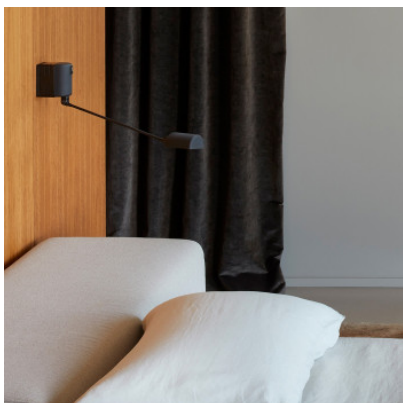

Lumina Daphine Parete 20 LED

blanc mat MPN	299,00 €-PDSF-333,00-€ 06L020PK27
jaune mat MPN	299,00 €-PDSF-333,00-€ 06L050PK27
noir classic MPN	299,00 €-PDSF-333,00-€ 06L01K27
rouge mat MPN	299,00 €-PDSF-333,00-€ 06L030PK27
noir toucher doux MPN	329,00 €-PDSF-369,00-€ 06L01STK27
bronze métallique MPN	339,00 €-PDSF-381,00-€ 06L29MTK27
nickel MPN	409,00 €-PDSF-452,00-€ 06L44K27

Ampoules
Dimensions

5W LED, 2700K, 410 lm, CRI 97.
Longueur de bras 20 cm, diamètre du réflecteur 8 cm, hauteur réflecteur 3,5 cm, hauteur boîtier mural 8 cm, profondeur boîtier mural 8 cm, poids 0,5 kg.