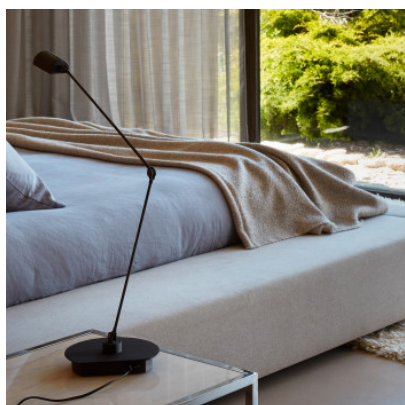

Lumina Daphine Cloe LED

blanc mat MPN	399,00 €-PDSF 440,00-€ 07L02OPK27220
jaune mat MPN	399,00 €-PDSF 440,00-€ 07L05OPK27220
noir classic MPN	399,00 €-PDSF 440,00-€ 07L01K27220
rouge mat MPN	399,00 €-PDSF 440,00-€ 07L03OPK27220
noir toucher doux MPN	419,00 €-PDSF 470,00-€ 07L01STK27220
bronze métallique MPN	449,00 €-PDSF 503,00-€ 07L29MTK27220
nickel MPN	539,00 €-PDSF 595,00-€ 07L44K27220

Ampoules
Dimensions

9W LED, 2700K, 622 lm, CRI 97.
Hauteur totale 40 + 40 cm, diamètre du réflecteur 8 cm, diamètre de base 17 cm, hauteur de base 10 cm, poids 2,3 kg.

29.04.2024 9:44:29

Tous les prix indiqués sont avec 19% TVA pour livraison en Deutschland à laquelle s'ajoutent le cas échéant des Coûts d'expédition