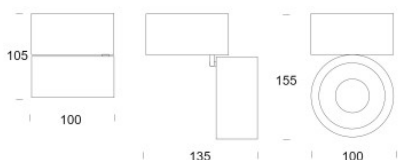

## Lumexx Easy

Spot LED Lumexx Easy W100 en aluminium avec tête de lampe orientable à 90° verticalement et à 355° horizontalement. Angle de faisceau 32°. Bord de fuite dimmable.

blanc	159,00 €-PDSF-200,00-€
MPN	2-215-05-1
EAN	5706872018109
Flux lumineux (lm)	680
noir	159,00 €-PDSF-200,00-€
MPN	2-215-05-2
EAN	5706872018116
Flux lumineux (lm)	680
bronze	189,00 €-PDSF-239,00-€
MPN	2-215-05-4
EAN	5706872033133
Flux lumineux (lm)	680
bronze brossé	189,00 €-PDSF-239,00-€
MPN	2-215-05-6
EAN	5706872033461
Flux lumineux (lm)	680
or rose	189,00 €-PDSF-239,00-€
MPN	2-215-05-5
EAN	5706872033355
Flux lumineux (lm)	680
titane	189,00 €-PDSF-239,00-€
MPN	2-215-05-9
EAN	5706872033249
Flux lumineux (lm)	680