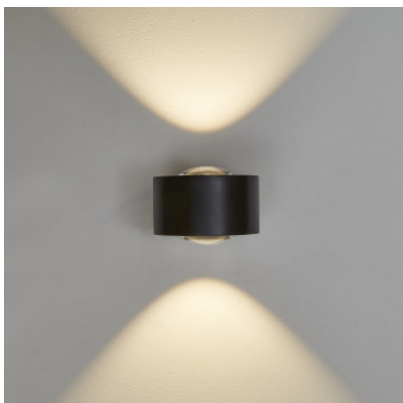

Lumexx Easy Lens Wall

Applique murale LED Lumexx Easy Lens Wall W120 en aluminium. Angle de faisceau 38°. Avec fonction dim-to-warm. Emission lumineuse vers le haut et vers le bas. Bord de fuite dimmable.

noir	239,00 €-PDSF-329,00-€
MPN	2-215-30-2
EAN	5706872025121
Flux lumineux (lm)	890

28.04.2024 17:26:57

Tous les prix indiqués sont avec 19% TVA pour livraison en Deutschland à laquelle s'ajoutent le cas échéant des Coûts d'expédition