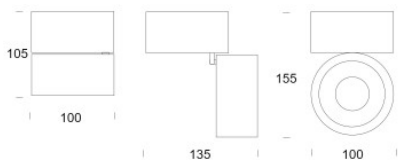

## Lumexx Easy Dim to Warm

Spot LED Lumexx Easy W100 DTW en aluminium avec tête de lampe orientable à 90° verticalement et à 355° horizontalement. Angle de faisceau 32°. Avec fonction dim-to-warm. Bord de fuite dimmable.

blanc	179,00 €-PDSF-226,00-€
MPN	2-215-25-1
EAN	5706872020577
Flux lumineux (lm)	980
noir	179,00 €-PDSF-226,00-€
MPN	2-215-25-2
EAN	5706872020584
Flux lumineux (lm)	980

30.04.2024 8:22:44

Tous les prix indiqués sont avec 19% TVA pour livraison en Deutschland à laquelle s'ajoutent le cas échéant des Coûts d'expédition