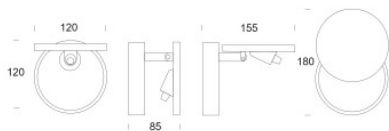

29.04.2024 12:49:45

Tous les prix indiqués sont avec 19% TVA pour livraison en Deutschland à laquelle s'ajoutent le cas échéant des Coûts d'expédition