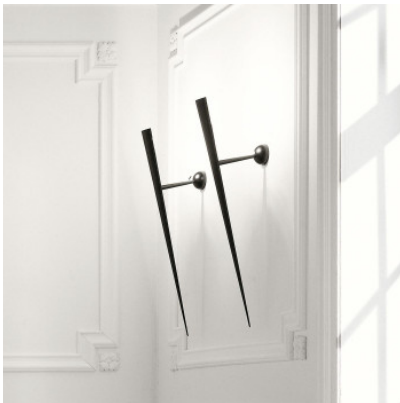

Lumen Center Italia Trylon

L'applique murale minimaliste Lumen Center Italia Trylon LED est basée sur un modèle architectural sculptural érigé à New York en 1939. Structure en métal peint à la poudre, avec LED.

blanc mat MPN	459,00 €-PDSF-524,00-€ TRYA1069L
noir mat MPN	459,00 €-PDSF-524,00-€ TRYA1029L
chrome MPN	539,00 €-PDSF-619,00-€ TRYA1509L

Ampoules
Dimensions

8W 220/240V LED, 750 lm, 2.700K, CRI>80
Hauteur 76 cm, profondeur max. 21 cm

23.04.2024 12:00:32

Tous les prix indiqués sont avec 19% TVA pour livraison en Deutschland à laquelle s'ajoutent le cas échéant des Coûts d'expédition