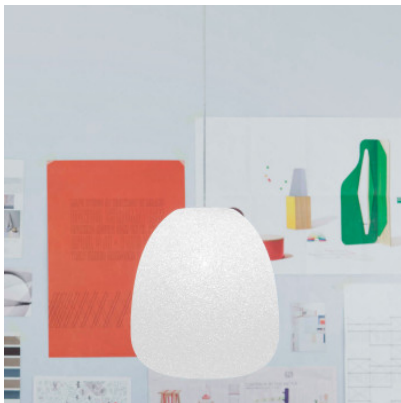

Lumen Center Italia Sumo Sospensione

La suspension de forme organique Sumo par Lumen Center Italia a un diffuseur blanc mat en polycarbonate microperforé. Dans quatre tailles. Version S et L de forme plate.

diffuseur "X" avec forme oblongue, ø 52cm MPN	239,00 €-PDSF-393,00-€ SUM33X
diffuseur "S" avec forme plate, ø 34cm MPN	209,00 €-PDSF-238,00-€ SUM33S
diffuseur "M" avec forme oblongue, ø 32cm MPN	249,00 €-PDSF-292,00-€ SUM33M
diffuseur "L" avec forme plate, ø 45cm MPN	279,00 €-PDSF-327,00-€ SUM33L

Ampoules
Dimensions

1 ampoule à incandescence E27 max. 100W
Sumo S: diamètre de l'abat-jour 340 mm, hauteur 220 mm
Sumo M: diamètre de l'abat-jour 320 mm, hauteur 370 mm
Sumo L: diamètre de l'abat-jour 450 mm, hauteur 350 mm
Sumo X: diamètre de l'abat-jour 520 mm, hauteur 600 mm
Toutes versions: diamètre de l'abat-jour 120 mm, longueur du câble max. 3.000 mm