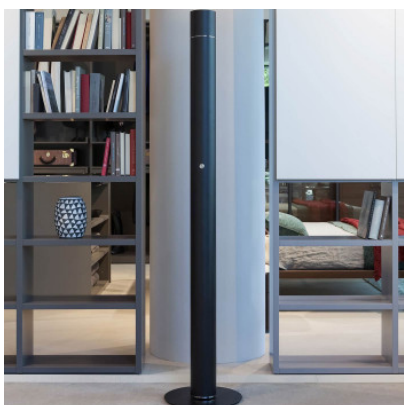

Lumen Center Italia Concorde

Le monolithe cylindrique Concorde par Lumen Center Italia est une élégante lampe de sol à LED en robuste métal laqué qui donne une lumière non-éblouissante vers le haut.

blanc	919,00 € PDSF 1.059,00 €
MPN	CON11105
noir	919,00 € PDSF 1.059,00 €
MPN	CON11103

Ampoules 50W LED, 220/240V, 4800 lm, 2700K, CRI>90
Dimensions Diamètre max. 36 cm, hauteur 179 cm

27.04.2024 19:25:37

Tous les prix indiqués sont avec 19% TVA pour livraison en Deutschland à laquelle s'ajoutent le cas échéant des Coûts d'expédition