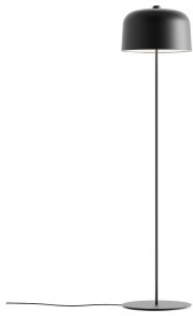

Luceplan Zile Floor

La lampe de sol Zile par Luceplan en PLA et acier dirige la lumière vers le bas pour un éclairage de zone chaud. Pour ampoules E27. Avec interrupteur et gradateur sur le câble.

| | |
|-----------------------------|---|
| blanc mat MPN | 589,00 €-PDSF-781,00-€ 1B020T40D002+1B020/200002 |
| gris tourterelle mat MPN | 589,00 €-PDSF-781,00-€ 1B020T40D039+1B020/200039 |
| noir mat MPN | 589,00 €-PDSF-781,00-€ 1B020T40D001+1B020/200001 |
| rouge brique mat MPN | 589,00 €-PDSF-781,00-€ 1B020T40D013+1B020/200013 |

| | |
|------------|---|
| Ampoules | 1 x E27 ampoule LED (hauteur max. 16,6 cm, diamètre max. 6,5 cm). |
| Dimensions | Hauteur 171 cm, diamètre de l'abat-jour 40 cm, diamètre de base 40 cm, poids 12,5 kg. |