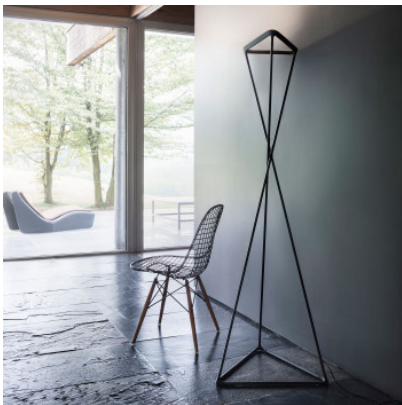

Luceplan Tango Terra

Lampe de sol à LED Tango par Luceplan en aluminium. Lumière indirecte. Avec variateur sensoriel sur le corps de lampe et interrupteur sur le câble.

3000K	929,00 € -PDSF 1.235,00 €
MPN	1D77NTD00001
EAN	8051414547355

2700K	959,00 € -PDSF 1.279,00 €
MPN	1D77NTDW0001
EAN	8051414548086

Ampoules 35W LED, 2700K / 3000K, 2325 lm, IRC 80.
Dimensions Hauteur 167 cm, socle 54 cm x 47,5 cm.

19.04.2024 18:45:26

Tous les prix indiqués sont avec 19% TVA pour livraison en Deutschland à laquelle s'ajoutent le cas échéant des Coûts d'expédition