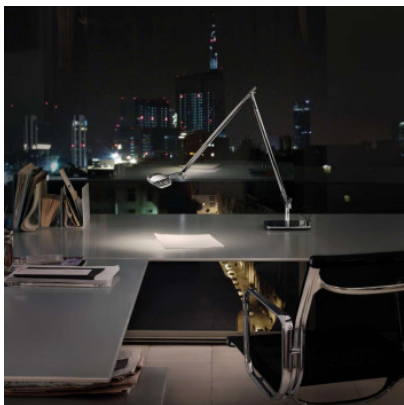

Luceplan Otto Watt Tavolo

Lampe de table à LED Otto Watt par Luceplan en aluminium à joints flexibles et tête pivotante sur 360°, offrant une lumière de lecture directe, non-éblouissante. Avec gradateur sur la tête.

noir MPN	439,00 €-PDSF-583,00-€ 1D720=N10001+1D72/1000001
blanc MPN	449,00 €-PDSF-601,00-€ 1D720=N10002+1D72/1000002
aluminium poli MPN	469,00 €-PDSF-626,00-€ 1D720=N10018+1D72/1000018

Ampoules 8W LED, 3.000K, 371 lm, IRC 80.
Dimensions Tête 13 cm x 10,5 cm x 2 cm, longueur des bras 47 cm + 42,2 cm, socle 18,5 cm x 18,5 cm.