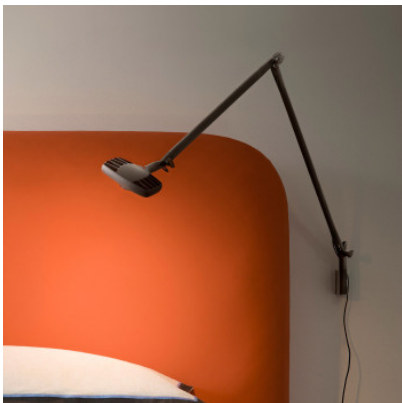

Luceplan Otto Watt Parete

L'applique murale à LED Otto Watt par Luceplan en aluminium à bras ajustables et tête pivotante sur 360° pour lumière de lecture directe, non-éblouissante. Avec câble et fiche et gradateur sur la tête.

8W LED, 371 lm, 3.000K, IRC 80.
Tête 13 cm x 10,5 cm x 2 cm, longueur des bras 47 cm +
42,2 cm, fixation murale 5 cm x 4,5 cm.

20.04.2024 8:50:44

Tous les prix indiqués sont avec 19% TVA pour livraison en Deutschland à laquelle s'ajoutent le cas échéant des Coûts d'expédition