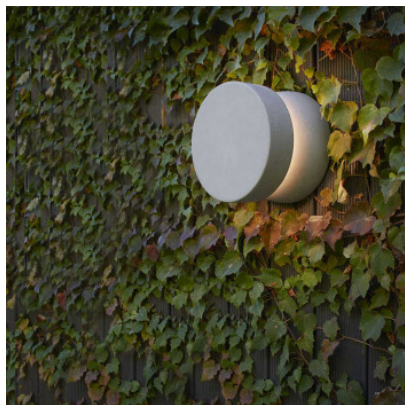

Luceplan Nui Wall

Applique murale d'extérieur à LED Nui Wall par Luceplan en béton et diffuseur de PMMA.
Éclairage indirect. Non-gradable. IP65.

gris béton
MPN

419,00 €-PDSF-563,00-€
1A020TD20028+1A020/020000

Ampoules
Dimensions

10W LED, 3000K, IRC 90.
Diamètre 18,5 cm, profondeur 14 cm.

19.04.2024 22:24:48

Tous les prix indiqués sont avec 19% TVA pour livraison en Deutschland à laquelle s'ajoutent le cas échéant des Coûts d'expédition