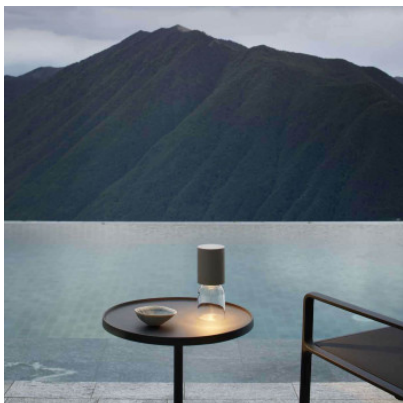

Luceplan Nui Mini

Lampe rechargeable Nui Mini par Luceplan en acier et verre cristallin transparent répand une lumière d'ambiance douce. Durée d'illumination max. 6 h 10 pour performance de 100%. Avec câble USB-C et fiche. Gradataeur. IP54

blanc	259,00 €-PDSF-350,00-€
MPN	1A020=R10002+1A020/010000
greige (gris-beige)	259,00 €-PDSF-350,00-€
MPN	1A020R10039 + 1A020/010000
sable	259,00 €-PDSF-350,00-€
MPN	1A020R10004+1A020/010000

Ampoules 4W LED, 2700K, 192 lm, IRC 90, 6600mAh.
Dimensions Hauteur 28 cm, hauteur de l'abat-jour 14 cm, diamètre 11 cm.