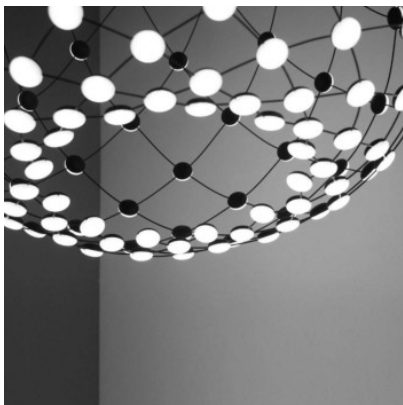

## Luceplan Mesh Wireless 80 LED

La suspension à LED Mesh Wireless 80 en acier et polycarbonate à nombreuses sources lumineuses aux points nodaux de la structure pour éclairage général intense. Scénarios lumineux originaux possibles, dimmable par app.

Ampoules  
Dimensions

50W LED, 2.700 K, 5.800 lm, IRC 90.  
Diamètre de l'abat-jour 80 cm, hauteur de l'abat-jour  
60 cm, longueur du câble 1 m - 5 m, diamètre de  
rosette 30 cm, hauteur de rosette 7 cm.