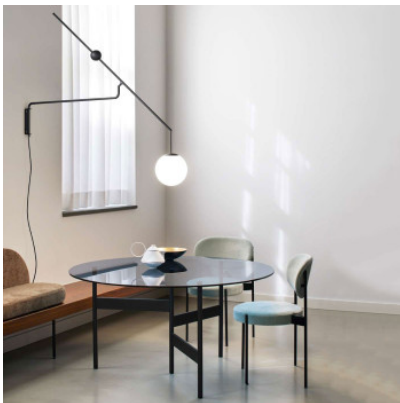

Luceplan Malamata Wall

Applique murale Malamata par Luceplan à structure d'acier et diffuseur de verre soufflé bouche pour lumière diffuse. Bras mobiles, ajustable en hauteur en poussant le contrepoids. Pour ampoules E14. Gradateur sur le câble

noir mat	699,00 €-PDSF-939,00 €
MPN	1B010A220001+1B010/100002
laiton	969,00 €-PDSF-1.290,00 €
MPN	1B010A220030+1B010/100002

Ampoules
Dimensions

1 x E14 ampoule LED (diamètre max. 40 mm).
Profondeur 152 cm, hauteur du fixation murale 20 cm,
diamètre du diffuseur 22 cm, longueur du câble 2,50 m,
poids 6 kg.