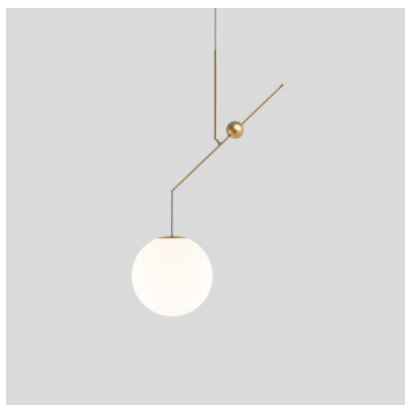

Luceplan Malamata Suspension

Lampe à suspension Luceplan Malamata avec structure en acier et diffuseur en verre soufflé. Répartition lumineuse diffuse. Réglable en hauteur en déplaçant le contrepois. Pour ampoules E14 ou E27. Dimmable par phase.

noir mat, ø 22cm MPN	639,00 €-PDSF-853,00-€ 1B010S220001+1B010/100002
laiton, ø 22cm MPN	819,00 €-PDSF-1.092,00-€ 1B010S220030+1B010/100002
noir mat, ø 48cm MPN	859,00 €-PDSF-1.150,00-€ 1B010S480001+1B010/200002
laiton, ø 48cm MPN	1.039,00 €-PDSF-1.392,00-€ 1B010S480030+1B010/200002

Ampoules	ø 22cm: 1 x E14 ampoule LED (diamètre max. 40 mm). ø 48cm: 1 x E27 ampoule LED (diamètre max. 70 mm).
Dimensions	ø 22cm: Hauteur 86 cm, largeur 106 cm, diamètre du diffuseur 22 cm, diamètre de rosette 13,3 cm, poids 4 kg. ø 48cm: Hauteur 132 cm, largeur 119 cm, diamètre du diffuseur 48 cm, diamètre de rosette 13,3 cm, poids 10 kg.