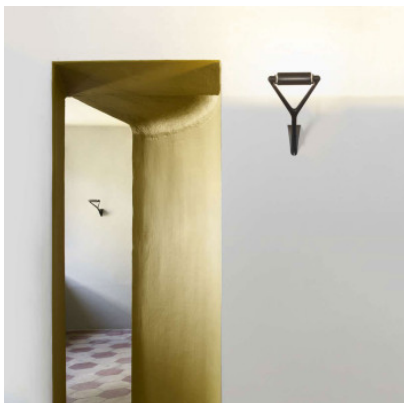

Luceplan Lola Parete

Applique murale Lola par Luceplan à réflecteur inclinable en acier perforé répand un éclairage général généreux. Avec tige d'ajustement pour orienter la lumière. Pour ampoules R7s. Dimmable par phase.

aluminium	169,00 €-PDSF-228,00-€
MPN	1D15A1N00020
EAN	8051414549120

noir	169,00 €-PDSF-228,00-€
MPN	1D15A1N00017
EAN	8051414549113

Ampoules
Dimensions

1 x R7s LED (diamètre max. 22 mm).
Hauteur 25 cm, largeur 18 cm, profondeur 25 cm.