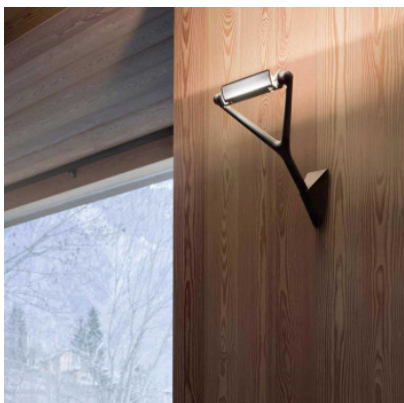

Luceplan Lola Parete

Applique murale Lola par Luceplan à réflecteur inclinable en acier perforé répand un éclairage général généreux. Avec tige d'ajustement pour orienter la lumière. Pour ampoules R7s. Dimmable par phase.

aluminium	169,00 €-PDSF-228,00-€
MPN	1D15A1N00020
EAN	8051414549120

noir	169,00 €-PDSF-228,00-€
MPN	1D15A1N00017
EAN	8051414549113

Ampoules
Dimensions

1 x R7s LED (diamètre max. 22 mm).
Hauteur 25 cm, largeur 18 cm, profondeur 25 cm.