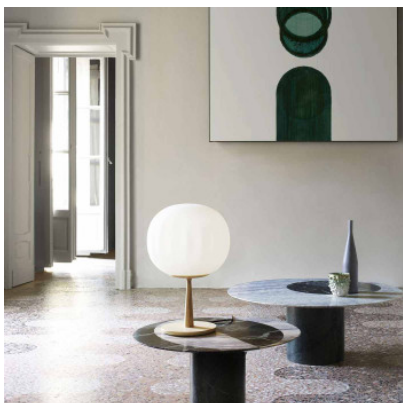

Luceplan Lita Tavolo Stelo

Lampe de table Lita Stelo par Luceplan à tige et pied en aluminium blanc ou bois de frêne et diffuseur en verre satiné à structure fine en relief. Lumière diffuse. Pour ampoules G9 ou E27. Avec gradateur sur le câble.

hauteur 28cm, structure en bois de frêne	289,00 €-PDF-382,00 €
MPN	1D92Z=180099 + 1D920/200002

hauteur 28cm, structure en aluminium laqué blanc	319,00 €-PDF-420,00 €
MPN	1D920=180002 + 1D920/200002

hauteur 46cm, structure en bois de frêne	389,00 €-PDF-525,00 €
MPN	1D92Z=300099+1D920/300002

hauteur 46cm, structure en aluminium laqué blanc	399,00 €-PDF-539,00 €
MPN	1D920=300002+1D920/300002

Ampoules	Hauteur 28 cm: 1 x G9 ampoule LED. Hauteur 46 cm: 1 x E27 ampoule LED.
Dimensions	Hauteur 28 cm, diamètre du diffuseur 18 cm, hauteur du diffuseur 15 cm, base diameter 12 cm. ou hauteur 46 cm, diamètre du diffuseur 30 cm, hauteur du diffuseur 25 cm, diamètre de base 20 cm.