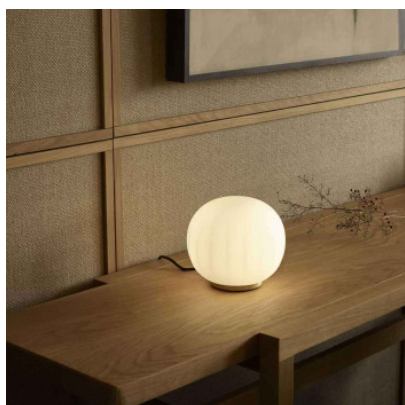

Luceplan Lita Tavolo

Lampe de table Lita par Luceplan à socle métallique et diffuseur de verre satiné, en forme de boule à douces lignes en relief. Lumière diffuse. 2 tailles. Pour ampoules G9 ou E27. Gradateur sur le câble.

Ampoules ø 18 cm: 1 x G9 ampoule LED. ø 30 cm: 1 x E27 ampoule LED.

Dimensions ø 18 cm: hauteur 16 cm, diamètre du diffuseur 18 cm, hauteur du diffuseur 15 cm, diamètre de base 10 cm. ø 30 cm: hauteur 27 cm, diamètre du diffuseur 30 cm, hauteur du diffuseur 25 cm, diamètre de base 15 cm.